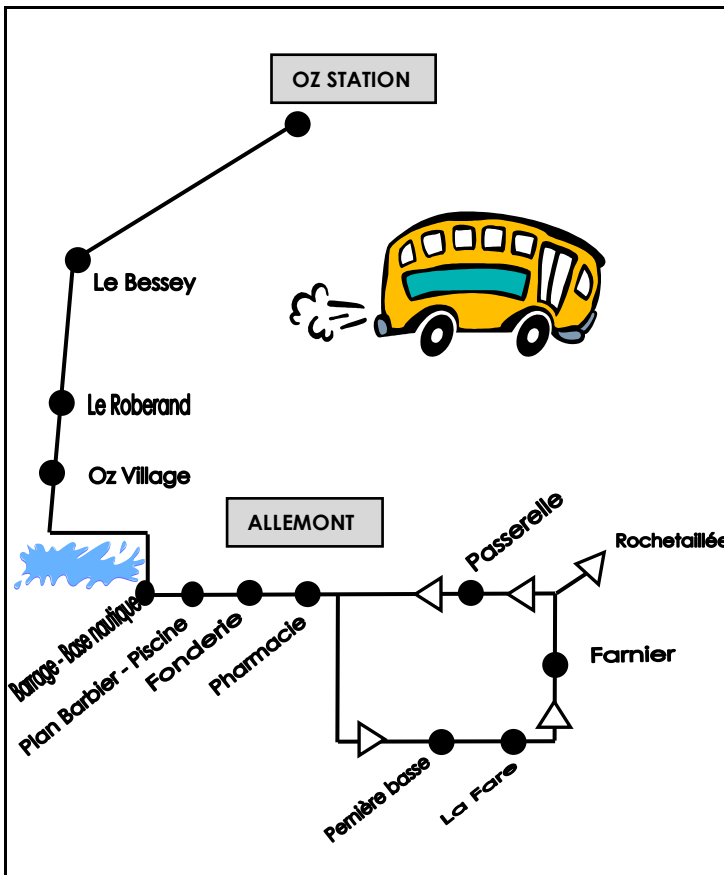

Navette gratuite

Eté 2018

ALLEMONT
↕
OZ STATION

Circule tous les jours

Du 2 juillet au 31 août 2018

Document édité par l'OT d'Allemont

Horaires Allemont - Oz Station

Montée Allemont ↗ Oz Station

Rochetaillée								16.10
ALLEMONT Passerelle	8.20	9.50						*
ALLEMONT Pharmacie	*	*						*
ALLEMONT Fonderie	*	*						*
ALLEMONT Plan Barbier Piscine	8.30	10.00	11.10	12.20	13.30	14.55	16.20	17.35
ALLEMONT Barrage Base nautique	*	*	*	*	*	*	*	*
OZ Village	*	*	*	*	*	*	*	*
Le Roberand	*	*	*	*	*	*	*	*
Le Bessey	*	*	*	*	*	*	*	*
OZ Station RM* Poutran	9.00	10.30	11.40	12.50	14.00	15.25	16.50	18.05

Légende :

* Arrêt sur demande - RM = Remontées mécaniques

Horaires Oz Station - Allemont

Descente Oz Station ↘ Allemont

OZ Station RM* Poutran	9.05	10.35	11.45	12.55	14.05	15.30	17.00	18.10
Le Bessey	*	*	*	*	*	*	*	*
Le Roberand	*	*	*	*	*	*	*	*
OZ Village	*	*	*	*	*	*	*	*
ALLEMONT Barrage Base nautique	*	*	*	*	*	*	*	*
ALLEMONT Plan Barbier Piscine	9.35	11.05	12.15	13.25	14.35	16.00	17.30	18.40
ALLEMONT Fonderie	*				*			*
ALLEMONT Pharmacie	*				*			*
Pernière basse	*				*			*
ALLEMONT Farnier	9.45				14.45			*
Rochetaillée						16.10		18.50

Légende :

* Arrêt sur demande - RM = Remontées mécaniques